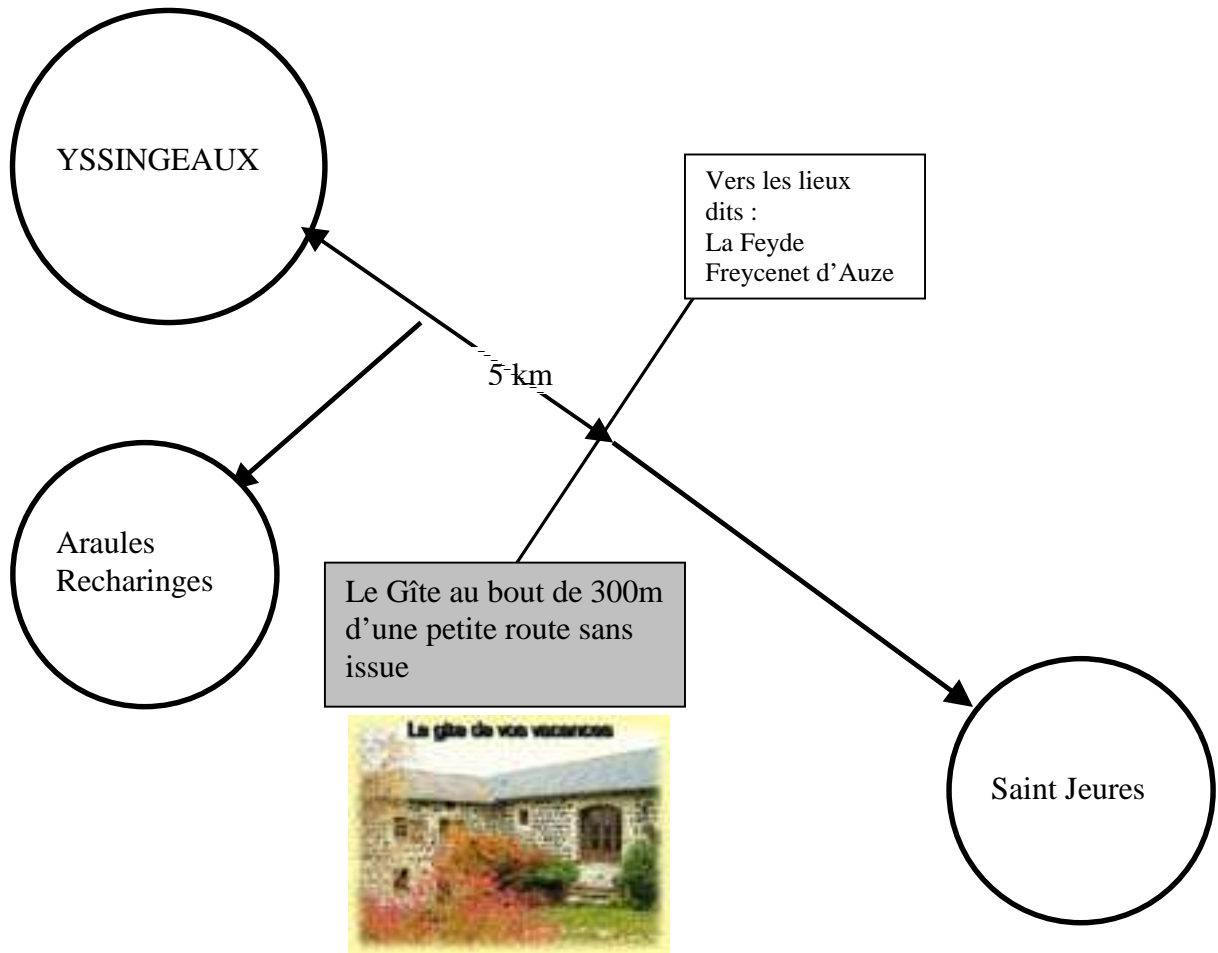

Accès Gîte au Pays des Sucs

La Petite Freyde

43200 Yssingeaux

06-83-79-71-39

A Yssingeaux prendre la direction de Saint Jeures sur 5 km
Face à l'indication sur la gauche de la Freyde et Freycenet, **tourner à droite** sur la route sans issue menant au gîte au Pays des Sucs.

Si après avoir quitté Yssingeaux, la route descend,.....et bien vous êtes allé trop loin en direction de Saint Jeures : vous n'avez plus qu'à réaliser un demi-tour !!!

Localisation GPS (lat. long.)
4.99138 - 45.73315

Bonne Route