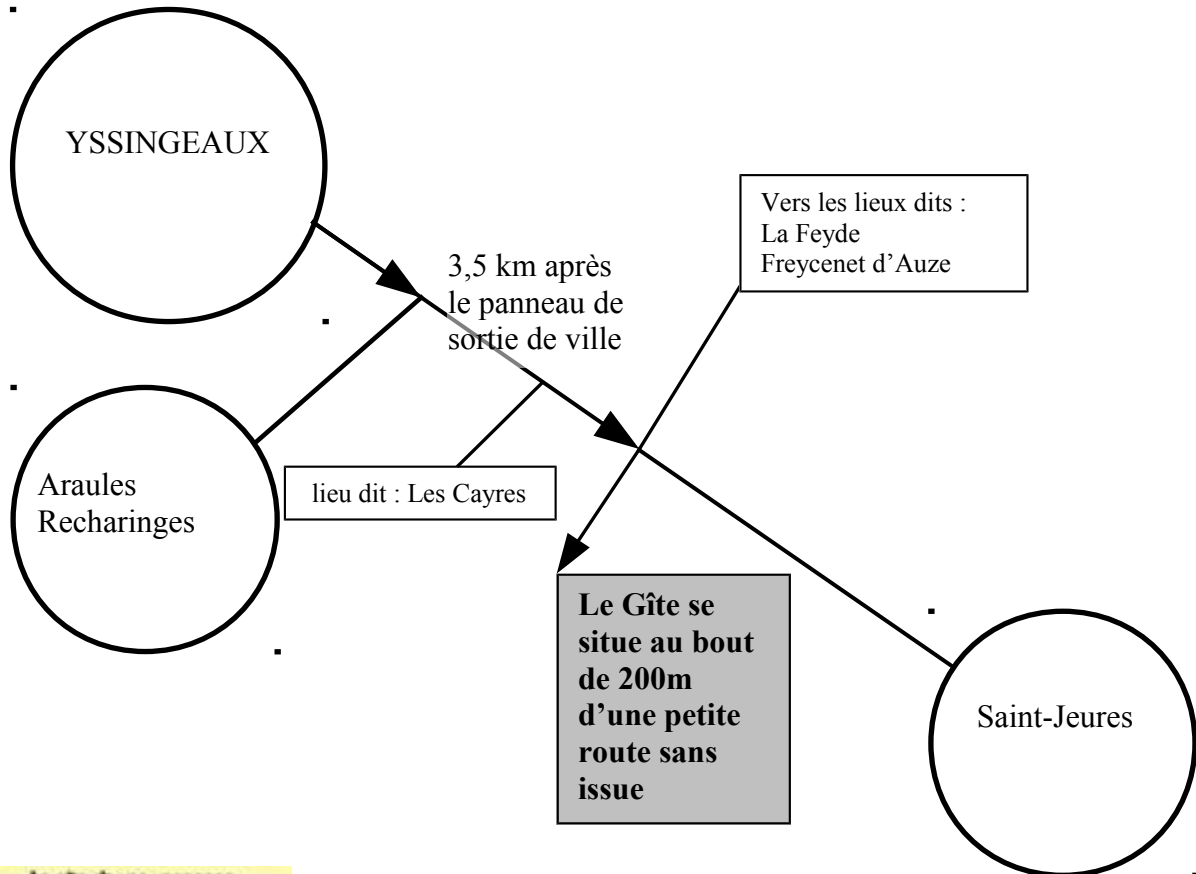

# Accès Gîte au Pays des Sucs Yssingelais

Les Cayres  
185 chemin des Joncs  
43200 Yssingeaux  
06-83-79-71-39

A Yssingeaux prendre la direction de Saint Jeures sur 5 km  
Face à l'indication sur la gauche de la Freyde et Freycenet,  
**tourner à droite** sur la route sans issue menant au gîte au Pays  
des Sucs.

Si après avoir quitté Yssingeaux, la route descend,.....et bien vous êtes allé trop loin en direction de Saint Jeures : vous n'avez plus qu'à réaliser un demi-tour !!!

Localisation GPS (lat. long.)  
4.99138 - 45.73315

Bonne Route